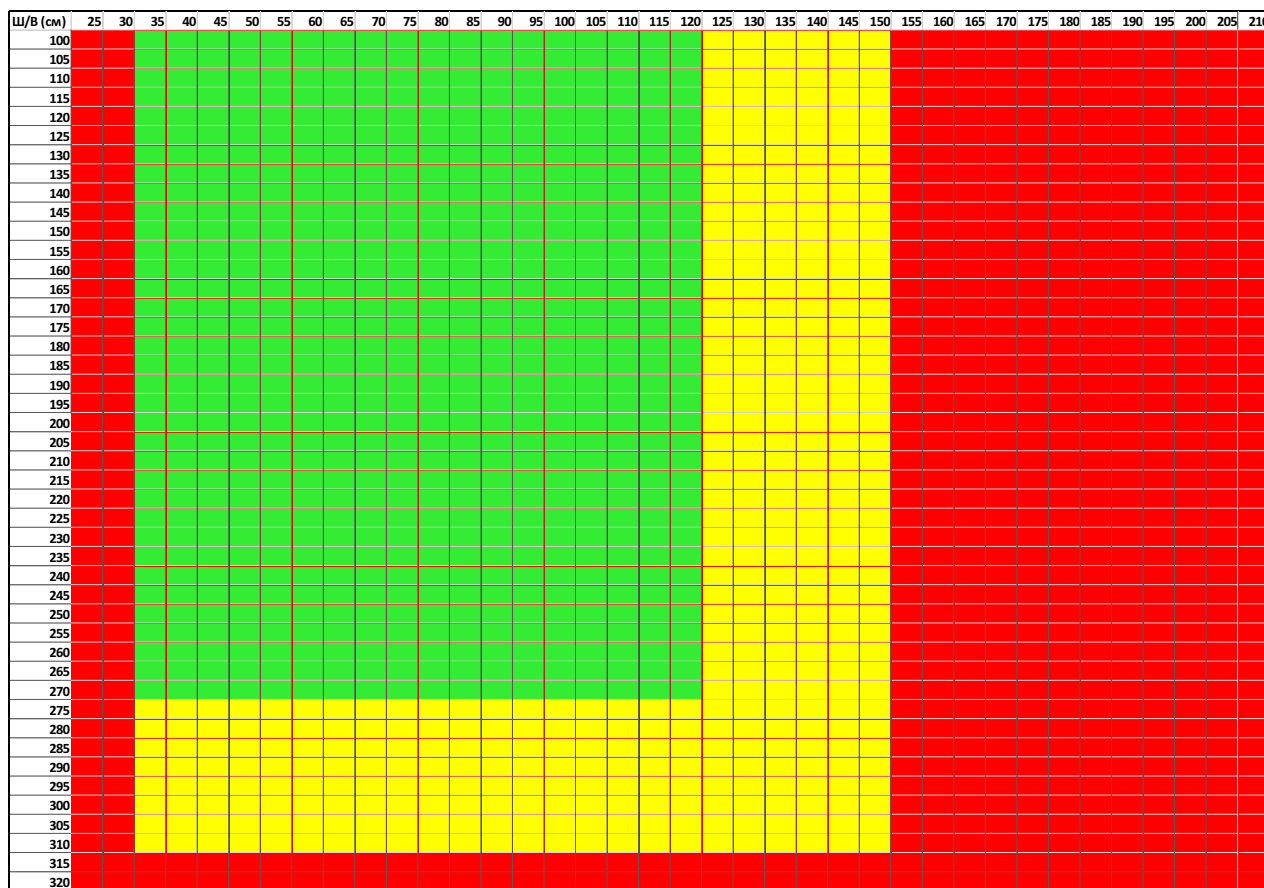

ОГРАНИЧЕНИЯ РАЗМЕРОВ НА ИЗГОТОВЛЕНИЕ РУЛОННОЙ ШТОРЫ

КОЛЛЕКЦИЯ «ГЕРА»

МЕХАНИЗМ «МИНИ»

МЕХАНИЗМ «МИНИКАССЕТА»

МЕХАНИЗМ «СТАНДАРТ»

ОГРАНИЧЕНИЯ РАЗМЕРОВ НА ИЗГОТОВЛЕНИЕ РУЛОННОЙ ШТОРЫ

КОЛЛЕКЦИЯ «КРАТОС»

МЕХАНИЗМ «МИНИ»

МЕХАНИЗМ «МИНИКАССЕТА»

МЕХАНИЗМ «СТАНДАРТ»

ОГРАНИЧЕНИЯ РАЗМЕРОВ НА ИЗГОТОВЛЕНИЕ РУЛОННОЙ ШТОРЫ

КОЛЛЕКЦИЯ «ТОГО»

МЕХАНИЗМ «МИНИ»

МЕХАНИЗМ «МИНИКАССЕТА»

ОГРАНИЧЕНИЯ РАЗМЕРОВ НА ИЗГОТОВЛЕНИЕ РУЛОННОЙ ШТОРЫ

КОЛЛЕКЦИЯ «ТОГО»

МЕХАНИЗМ «МИНИ»

МЕХАНИЗМ «МИНИКАССЕТА»