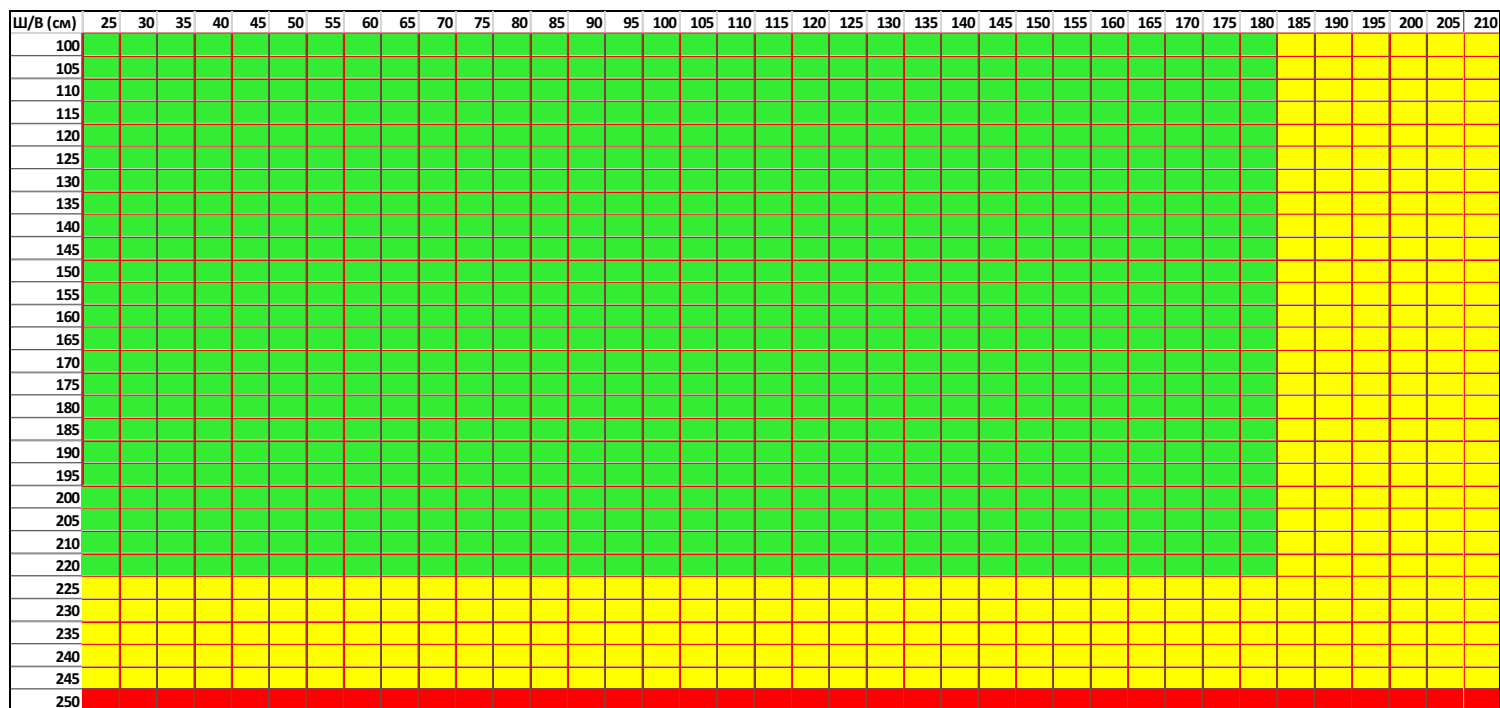

ОГРАНИЧЕНИЯ РАЗМЕРОВ НА ИЗГОТОВЛЕНИЕ РУЛОННОЙ ШТОРЫ

КОЛЛЕКЦИЯ «ГЕРА»

МЕХАНИЗМ «МИНИ»

МЕХАНИЗМ «МИНИКАССЕТА»

МЕХАНИЗМ «СТАНДАРТ»

ОГРАНИЧЕНИЯ РАЗМЕРОВ НА ИЗГОТОВЛЕНИЕ РУЛОННОЙ ШТОРЫ

КОЛЛЕКЦИЯ «КРАТОС»

МЕХАНИЗМ «МИНИ»

МЕХАНИЗМ «МИНИКАССЕТА»

МЕХАНИЗМ «СТАНДАРТ»

ОГРАНИЧЕНИЯ РАЗМЕРОВ НА ИЗГОТОВЛЕНИЕ РУЛОННОЙ ШТОРЫ

КОЛЛЕКЦИЯ «ТОГО»

МЕХАНИЗМ «МИНИ»

МЕХАНИЗМ «МИНИКАССЕТА»

ОГРАНИЧЕНИЯ РАЗМЕРОВ НА ИЗГОТОВЛЕНИЕ РУЛОННОЙ ШТОРЫ

КОЛЛЕКЦИЯ «ТОГО»

МЕХАНИЗМ «МИНИ»

МЕХАНИЗМ «МИНИКАССЕТА»