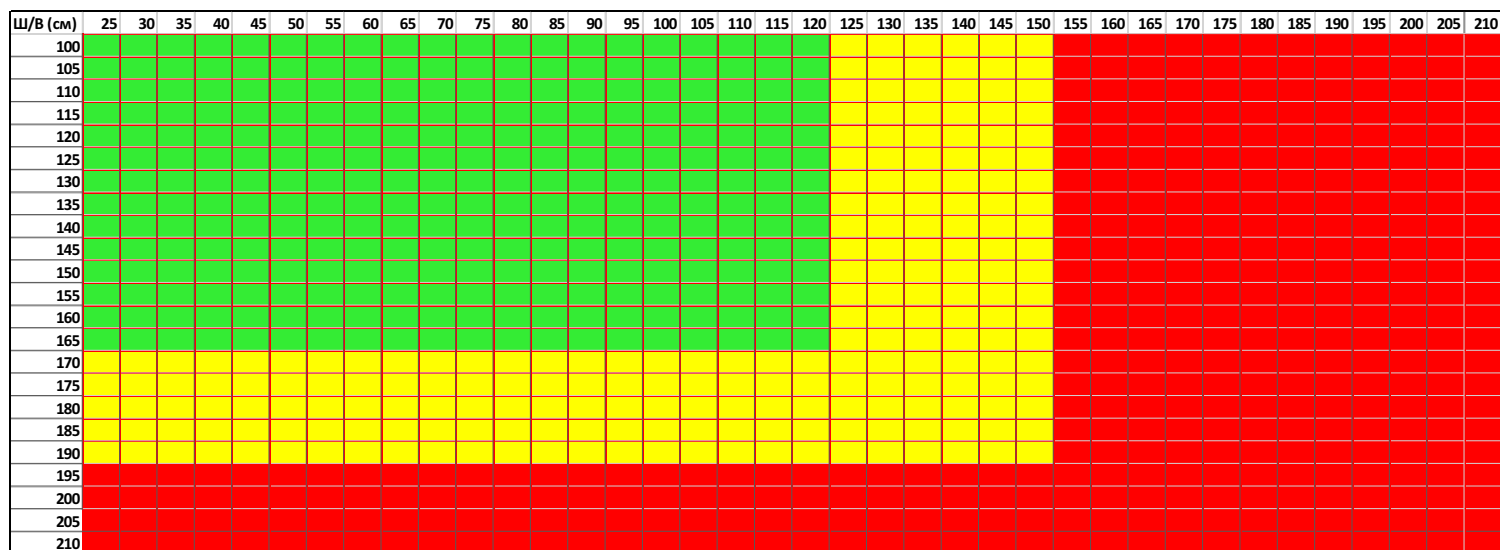

ОГРАНИЧЕНИЯ РАЗМЕРОВ НА ИЗГОТОВЛЕНИЕ РУЛОННОЙ ШТОРЫ

КОЛЛЕКЦИЯ «ГЕРА»

МЕХАНИЗМ «МИНИ»

МЕХАНИЗМ «МИНИКАССЕТА»

МЕХАНИЗМ «СТАНДАРТ»

ОГРАНИЧЕНИЯ РАЗМЕРОВ НА ИЗГОТОВЛЕНИЕ РУЛОННОЙ ШТОРЫ

КОЛЛЕКЦИЯ «КРАТОС»

МЕХАНИЗМ «МИНИ»

МЕХАНИЗМ «МИНИКАССЕТА»

МЕХАНИЗМ «СТАНДАРТ»

ОГРАНИЧЕНИЯ РАЗМЕРОВ НА ИЗГОТОВЛЕНИЕ РУЛОННОЙ ШТОРЫ

КОЛЛЕКЦИЯ «ТОГО»

МЕХАНИЗМ «МИНИ»

МЕХАНИЗМ «МИНИКАССЕТА»

ОГРАНИЧЕНИЯ РАЗМЕРОВ НА ИЗГОТОВЛЕНИЕ РУЛОННОЙ ШТОРЫ

КОЛЛЕКЦИЯ «ТОГО»

МЕХАНИЗМ «МИНИ»

МЕХАНИЗМ «МИНИКАССЕТА»