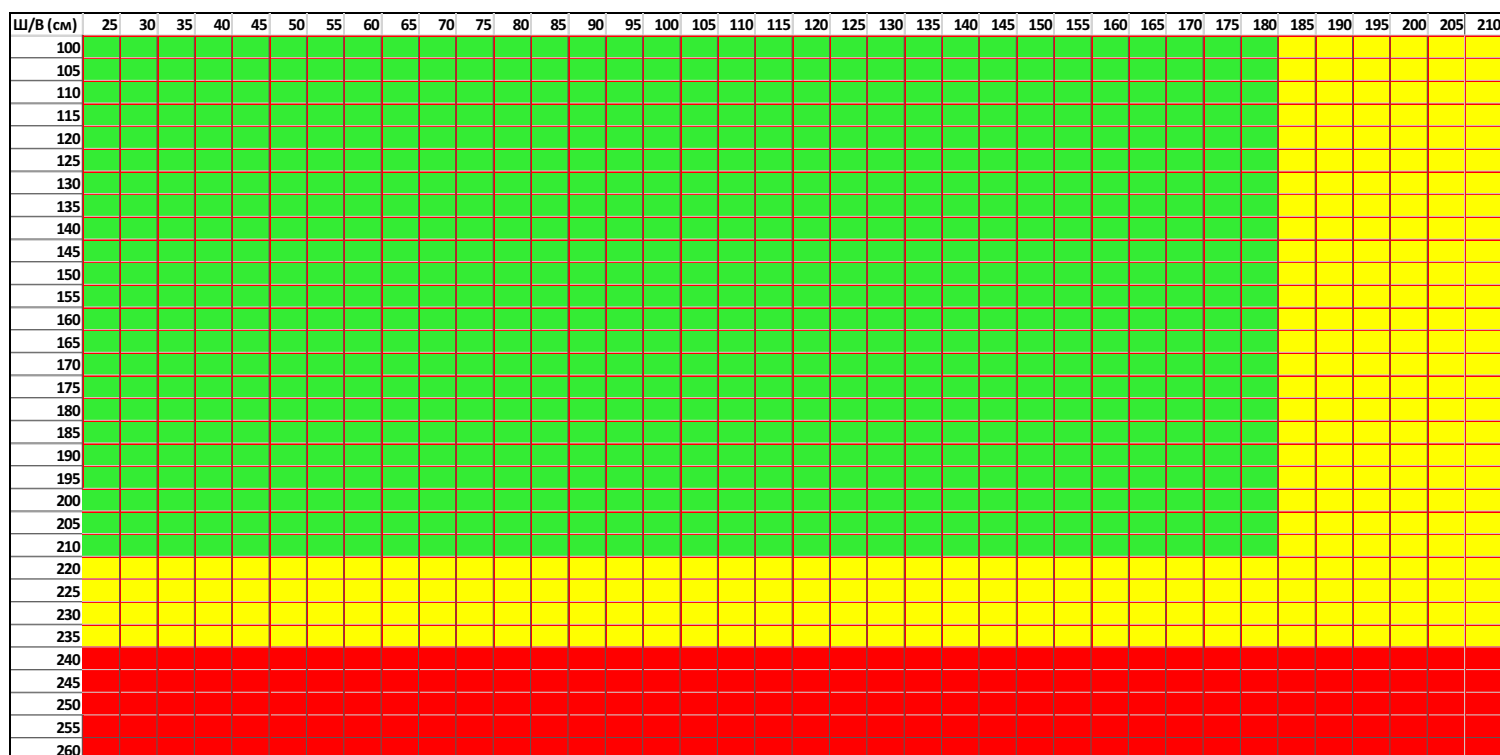

ОГРАНИЧЕНИЯ РАЗМЕРОВ НА ИЗГОТОВЛЕНИЕ РУЛОННОЙ ШТОРЫ

КОЛЛЕКЦИЯ «ГЕРА»

МЕХАНИЗМ «МИНИ»

МЕХАНИЗМ «МИНИКАССЕТА»

МЕХАНИЗМ «СТАНДАРТ»

ОГРАНИЧЕНИЯ РАЗМЕРОВ НА ИЗГОТОВЛЕНИЕ РУЛОННОЙ ШТОРЫ

КОЛЛЕКЦИЯ «КРАТОС»

МЕХАНИЗМ «МИНИ»

МЕХАНИЗМ «МИНИКАССЕТА»

МЕХАНИЗМ «СТАНДАРТ»

ОГРАНИЧЕНИЯ РАЗМЕРОВ НА ИЗГОТОВЛЕНИЕ РУЛОННОЙ ШТОРЫ

КОЛЛЕКЦИЯ «ТОГО»

МЕХАНИЗМ «МИНИ»

МЕХАНИЗМ «МИНИКАССЕТА»

ОГРАНИЧЕНИЯ РАЗМЕРОВ НА ИЗГОТОВЛЕНИЕ РУЛОННОЙ ШТОРЫ

КОЛЛЕКЦИЯ «ТОГО»

МЕХАНИЗМ «МИНИ»

МЕХАНИЗМ «МИНИКАССЕТА»