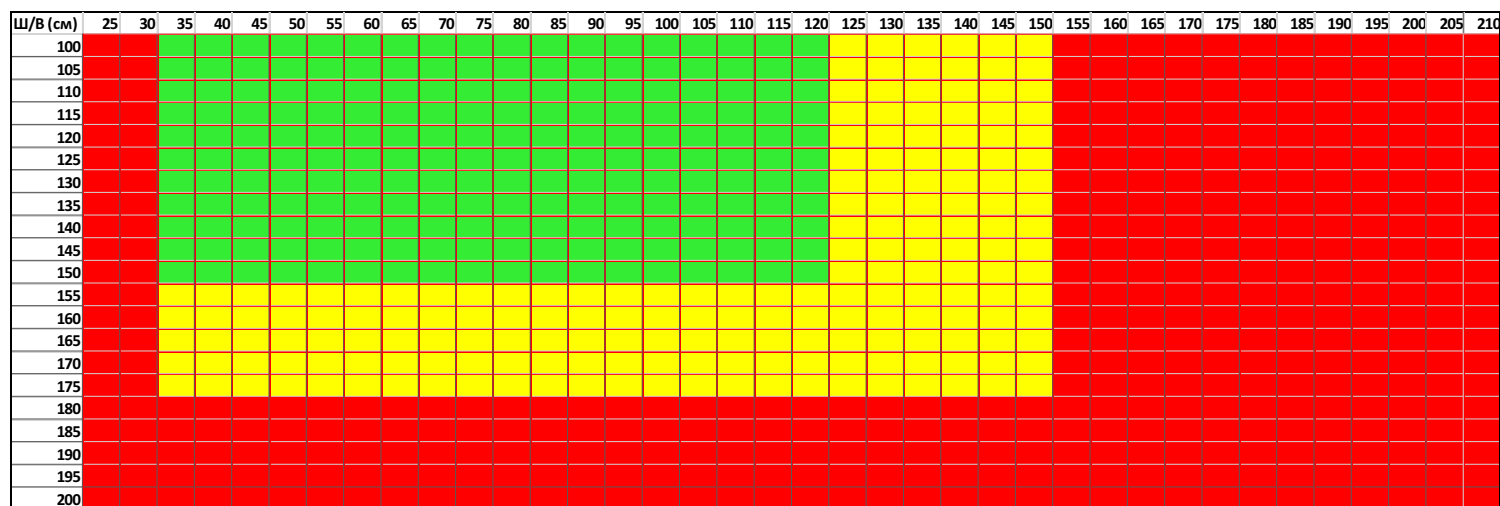

ОГРАНИЧЕНИЯ РАЗМЕРОВ НА ИЗГОТОВЛЕНИЕ РУЛОННОЙ ШТОРЫ

КОЛЛЕКЦИЯ «ГЕРА»

МЕХАНИЗМ «МИНИ»

МЕХАНИЗМ «МИНИКАССЕТА»

МЕХАНИЗМ «СТАНДАРТ»

ОГРАНИЧЕНИЯ РАЗМЕРОВ НА ИЗГОТОВЛЕНИЕ РУЛОННОЙ ШТОРЫ

КОЛЛЕКЦИЯ «КРАТОС»

МЕХАНИЗМ «МИНИ»

МЕХАНИЗМ «МИНИКАССЕТА»

МЕХАНИЗМ «СТАНДАРТ»

ОГРАНИЧЕНИЯ РАЗМЕРОВ НА ИЗГОТОВЛЕНИЕ РУЛОННОЙ ШТОРЫ

КОЛЛЕКЦИЯ «ТОГО»

МЕХАНИЗМ «МИНИ»

МЕХАНИЗМ «МИНИКАССЕТА»

ОГРАНИЧЕНИЯ РАЗМЕРОВ НА ИЗГОТОВЛЕНИЕ РУЛОННОЙ ШТОРЫ

КОЛЛЕКЦИЯ «ТОГО»

МЕХАНИЗМ «МИНИ»

МЕХАНИЗМ «МИНИКАССЕТА»