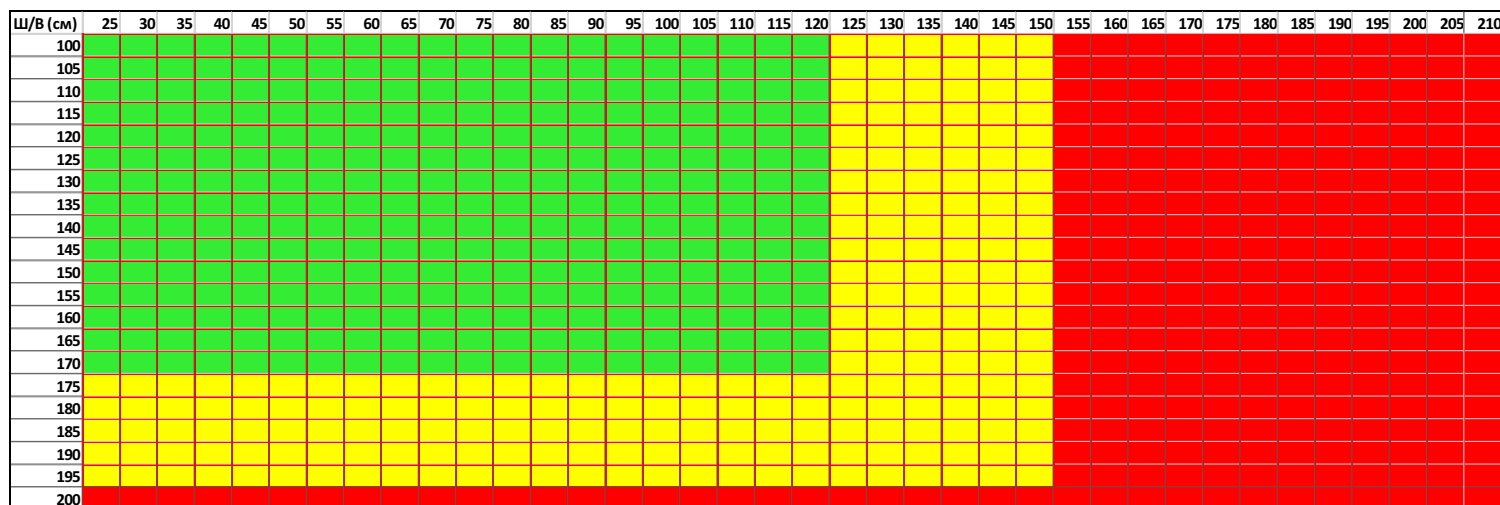

ОГРАНИЧЕНИЯ РАЗМЕРОВ НА ИЗГОТОВЛЕНИЕ РУЛОННОЙ ШТОРЫ

КОЛЛЕКЦИЯ «ГЕРА»

МЕХАНИЗМ «МИНИ»

МЕХАНИЗМ «МИНИКАССЕТА»

МЕХАНИЗМ «СТАНДАРТ»

ОГРАНИЧЕНИЯ РАЗМЕРОВ НА ИЗГОТОВЛЕНИЕ РУЛОННОЙ ШТОРЫ

КОЛЛЕКЦИЯ «КРАТОС»

МЕХАНИЗМ «МИНИ»

МЕХАНИЗМ «МИНИКАССЕТА»

МЕХАНИЗМ «СТАНДАРТ»

ОГРАНИЧЕНИЯ РАЗМЕРОВ НА ИЗГОТОВЛЕНИЕ РУЛОННОЙ ШТОРЫ

КОЛЛЕКЦИЯ «ТОГО»

МЕХАНИЗМ «МИНИ»

МЕХАНИЗМ «МИНИКАССЕТА»

ОГРАНИЧЕНИЯ РАЗМЕРОВ НА ИЗГОТОВЛЕНИЕ РУЛОННОЙ ШТОРЫ

КОЛЛЕКЦИЯ «ТОГО»

МЕХАНИЗМ «МИНИ»

МЕХАНИЗМ «МИНИКАССЕТА»