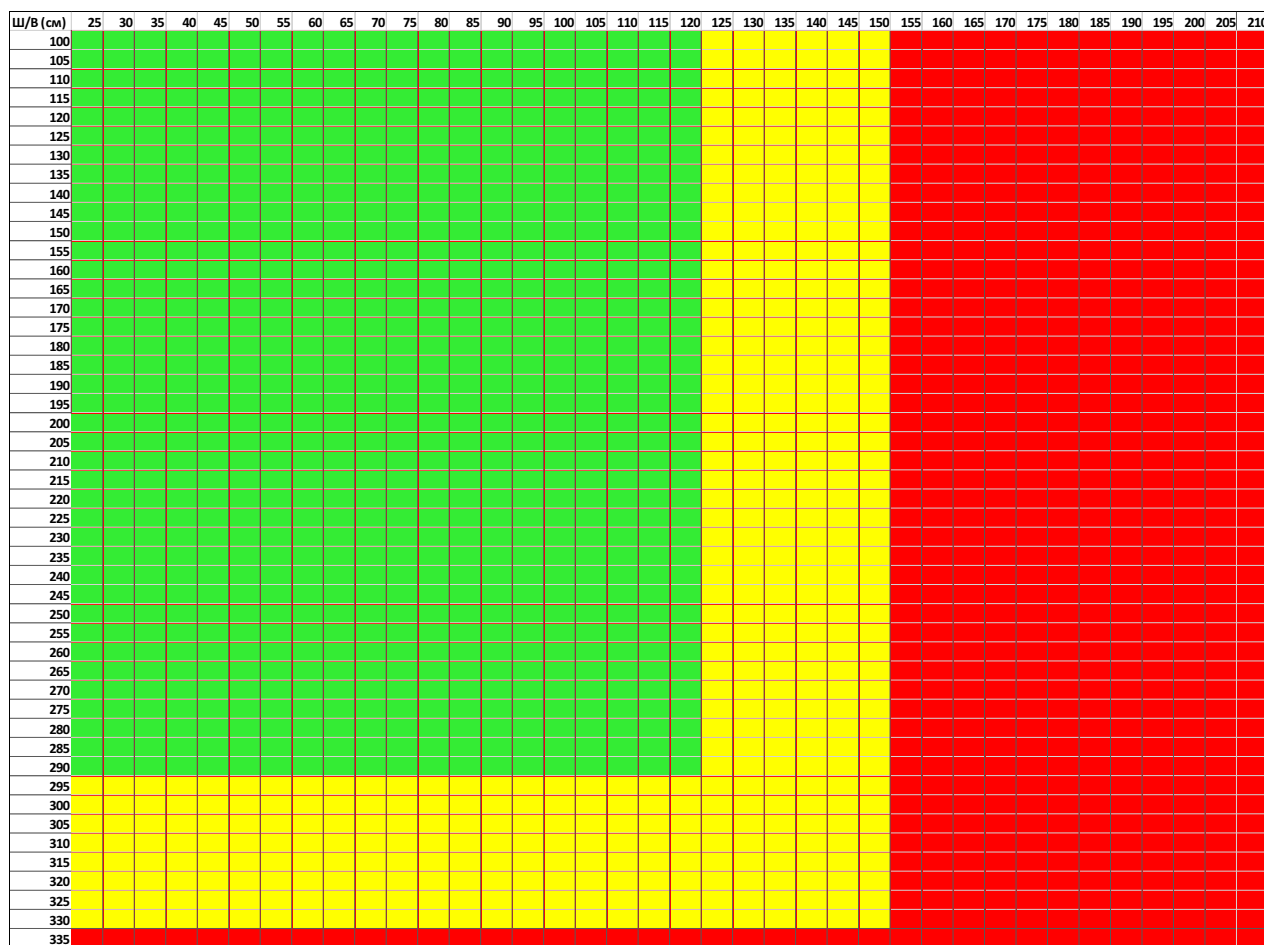

ОГРАНИЧЕНИЯ РАЗМЕРОВ НА ИЗГОТОВЛЕНИЕ РУЛОННОЙ ШТОРЫ

КОЛЛЕКЦИЯ «ГЕРА»

МЕХАНИЗМ «МИНИ»

МЕХАНИЗМ «МИНИКАССЕТА»

МЕХАНИЗМ «СТАНДАРТ»

ОГРАНИЧЕНИЯ РАЗМЕРОВ НА ИЗГОТОВЛЕНИЕ РУЛОННОЙ ШТОРЫ

КОЛЛЕКЦИЯ «КРАТОС»

МЕХАНИЗМ «МИНИ»

МЕХАНИЗМ «МИНИКАССЕТА»

МЕХАНИЗМ «СТАНДАРТ»

ОГРАНИЧЕНИЯ РАЗМЕРОВ НА ИЗГОТОВЛЕНИЕ РУЛОННОЙ ШТОРЫ

КОЛЛЕКЦИЯ «ТОГО»

МЕХАНИЗМ «МИНИ»

МЕХАНИЗМ «МИНИКАССЕТА»

ОГРАНИЧЕНИЯ РАЗМЕРОВ НА ИЗГОТОВЛЕНИЕ РУЛОННОЙ ШТОРЫ

КОЛЛЕКЦИЯ «ТОГО»

МЕХАНИЗМ «МИНИ»

МЕХАНИЗМ «МИНИКАССЕТА»