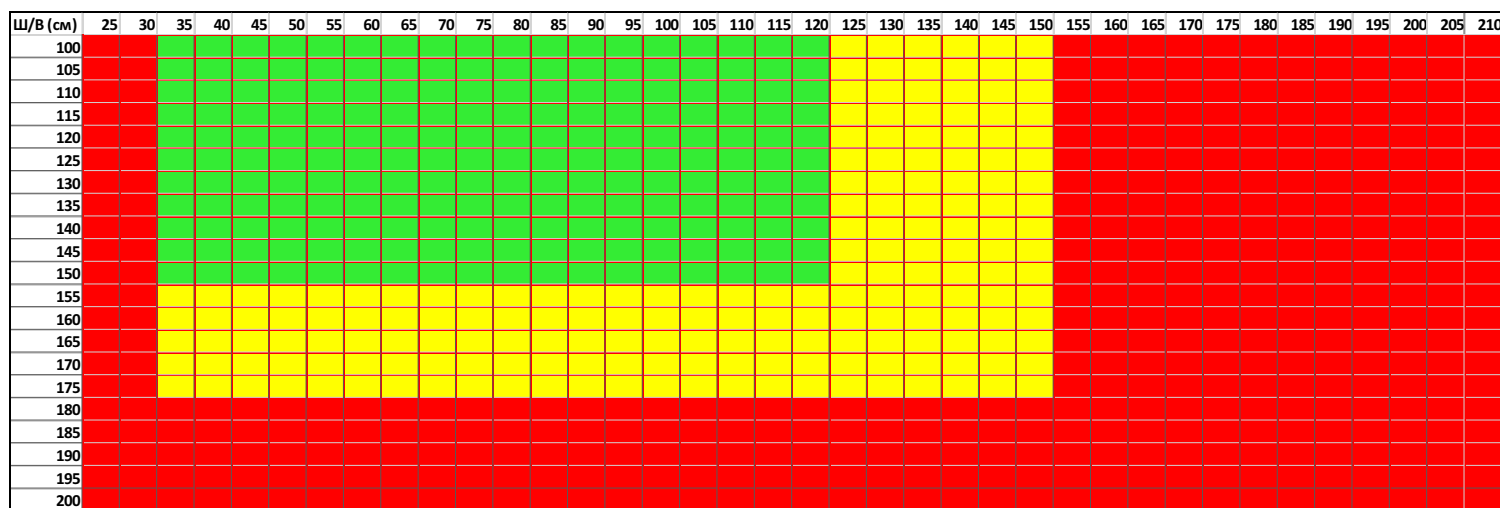

ОГРАНИЧЕНИЯ РАЗМЕРОВ НА ИЗГОТОВЛЕНИЕ РУЛОННОЙ ШТОРЫ

КОЛЛЕКЦИЯ «ГЕРА»

МЕХАНИЗМ «МИНИ»

МЕХАНИЗМ «МИНИКАССЕТА»

МЕХАНИЗМ «СТАНДАРТ»

ОГРАНИЧЕНИЯ РАЗМЕРОВ НА ИЗГОТОВЛЕНИЕ РУЛОННОЙ ШТОРЫ

КОЛЛЕКЦИЯ «КРАТОС»

МЕХАНИЗМ «МИНИ»

МЕХАНИЗМ «МИНИКАССЕТА»

МЕХАНИЗМ «СТАНДАРТ»

ОГРАНИЧЕНИЯ РАЗМЕРОВ НА ИЗГОТОВЛЕНИЕ РУЛОННОЙ ШТОРЫ

КОЛЛЕКЦИЯ «ТОГО»

МЕХАНИЗМ «МИНИ»

МЕХАНИЗМ «МИНИКАССЕТА»

ОГРАНИЧЕНИЯ РАЗМЕРОВ НА ИЗГОТОВЛЕНИЕ РУЛОННОЙ ШТОРЫ

КОЛЛЕКЦИЯ «ТОГО»

МЕХАНИЗМ «МИНИ»

МЕХАНИЗМ «МИНИКАССЕТА»